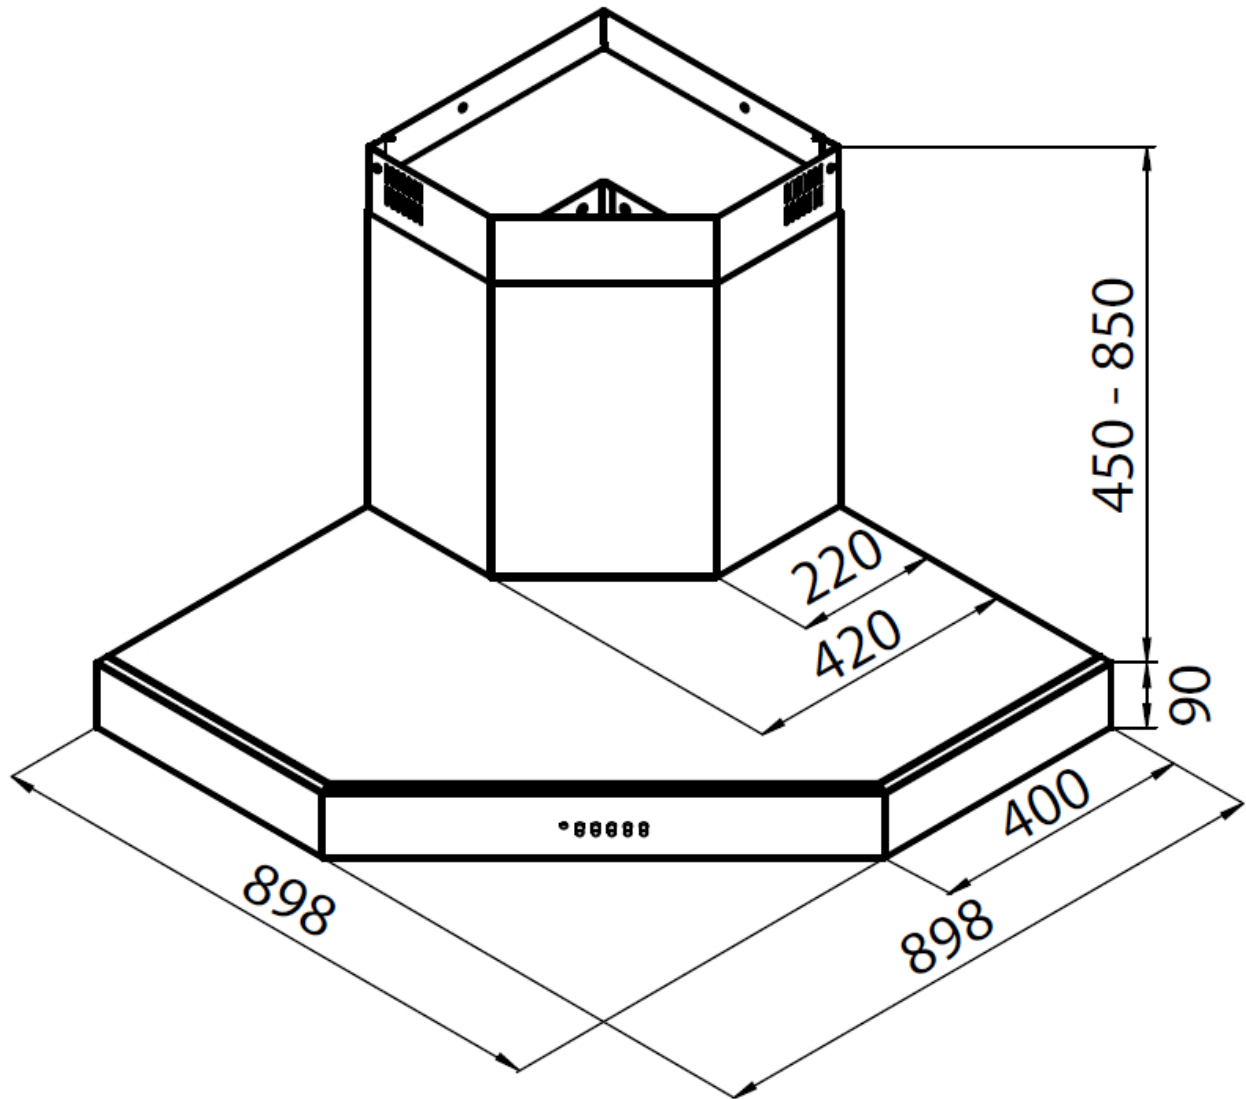

TECHNISCHE DATEN